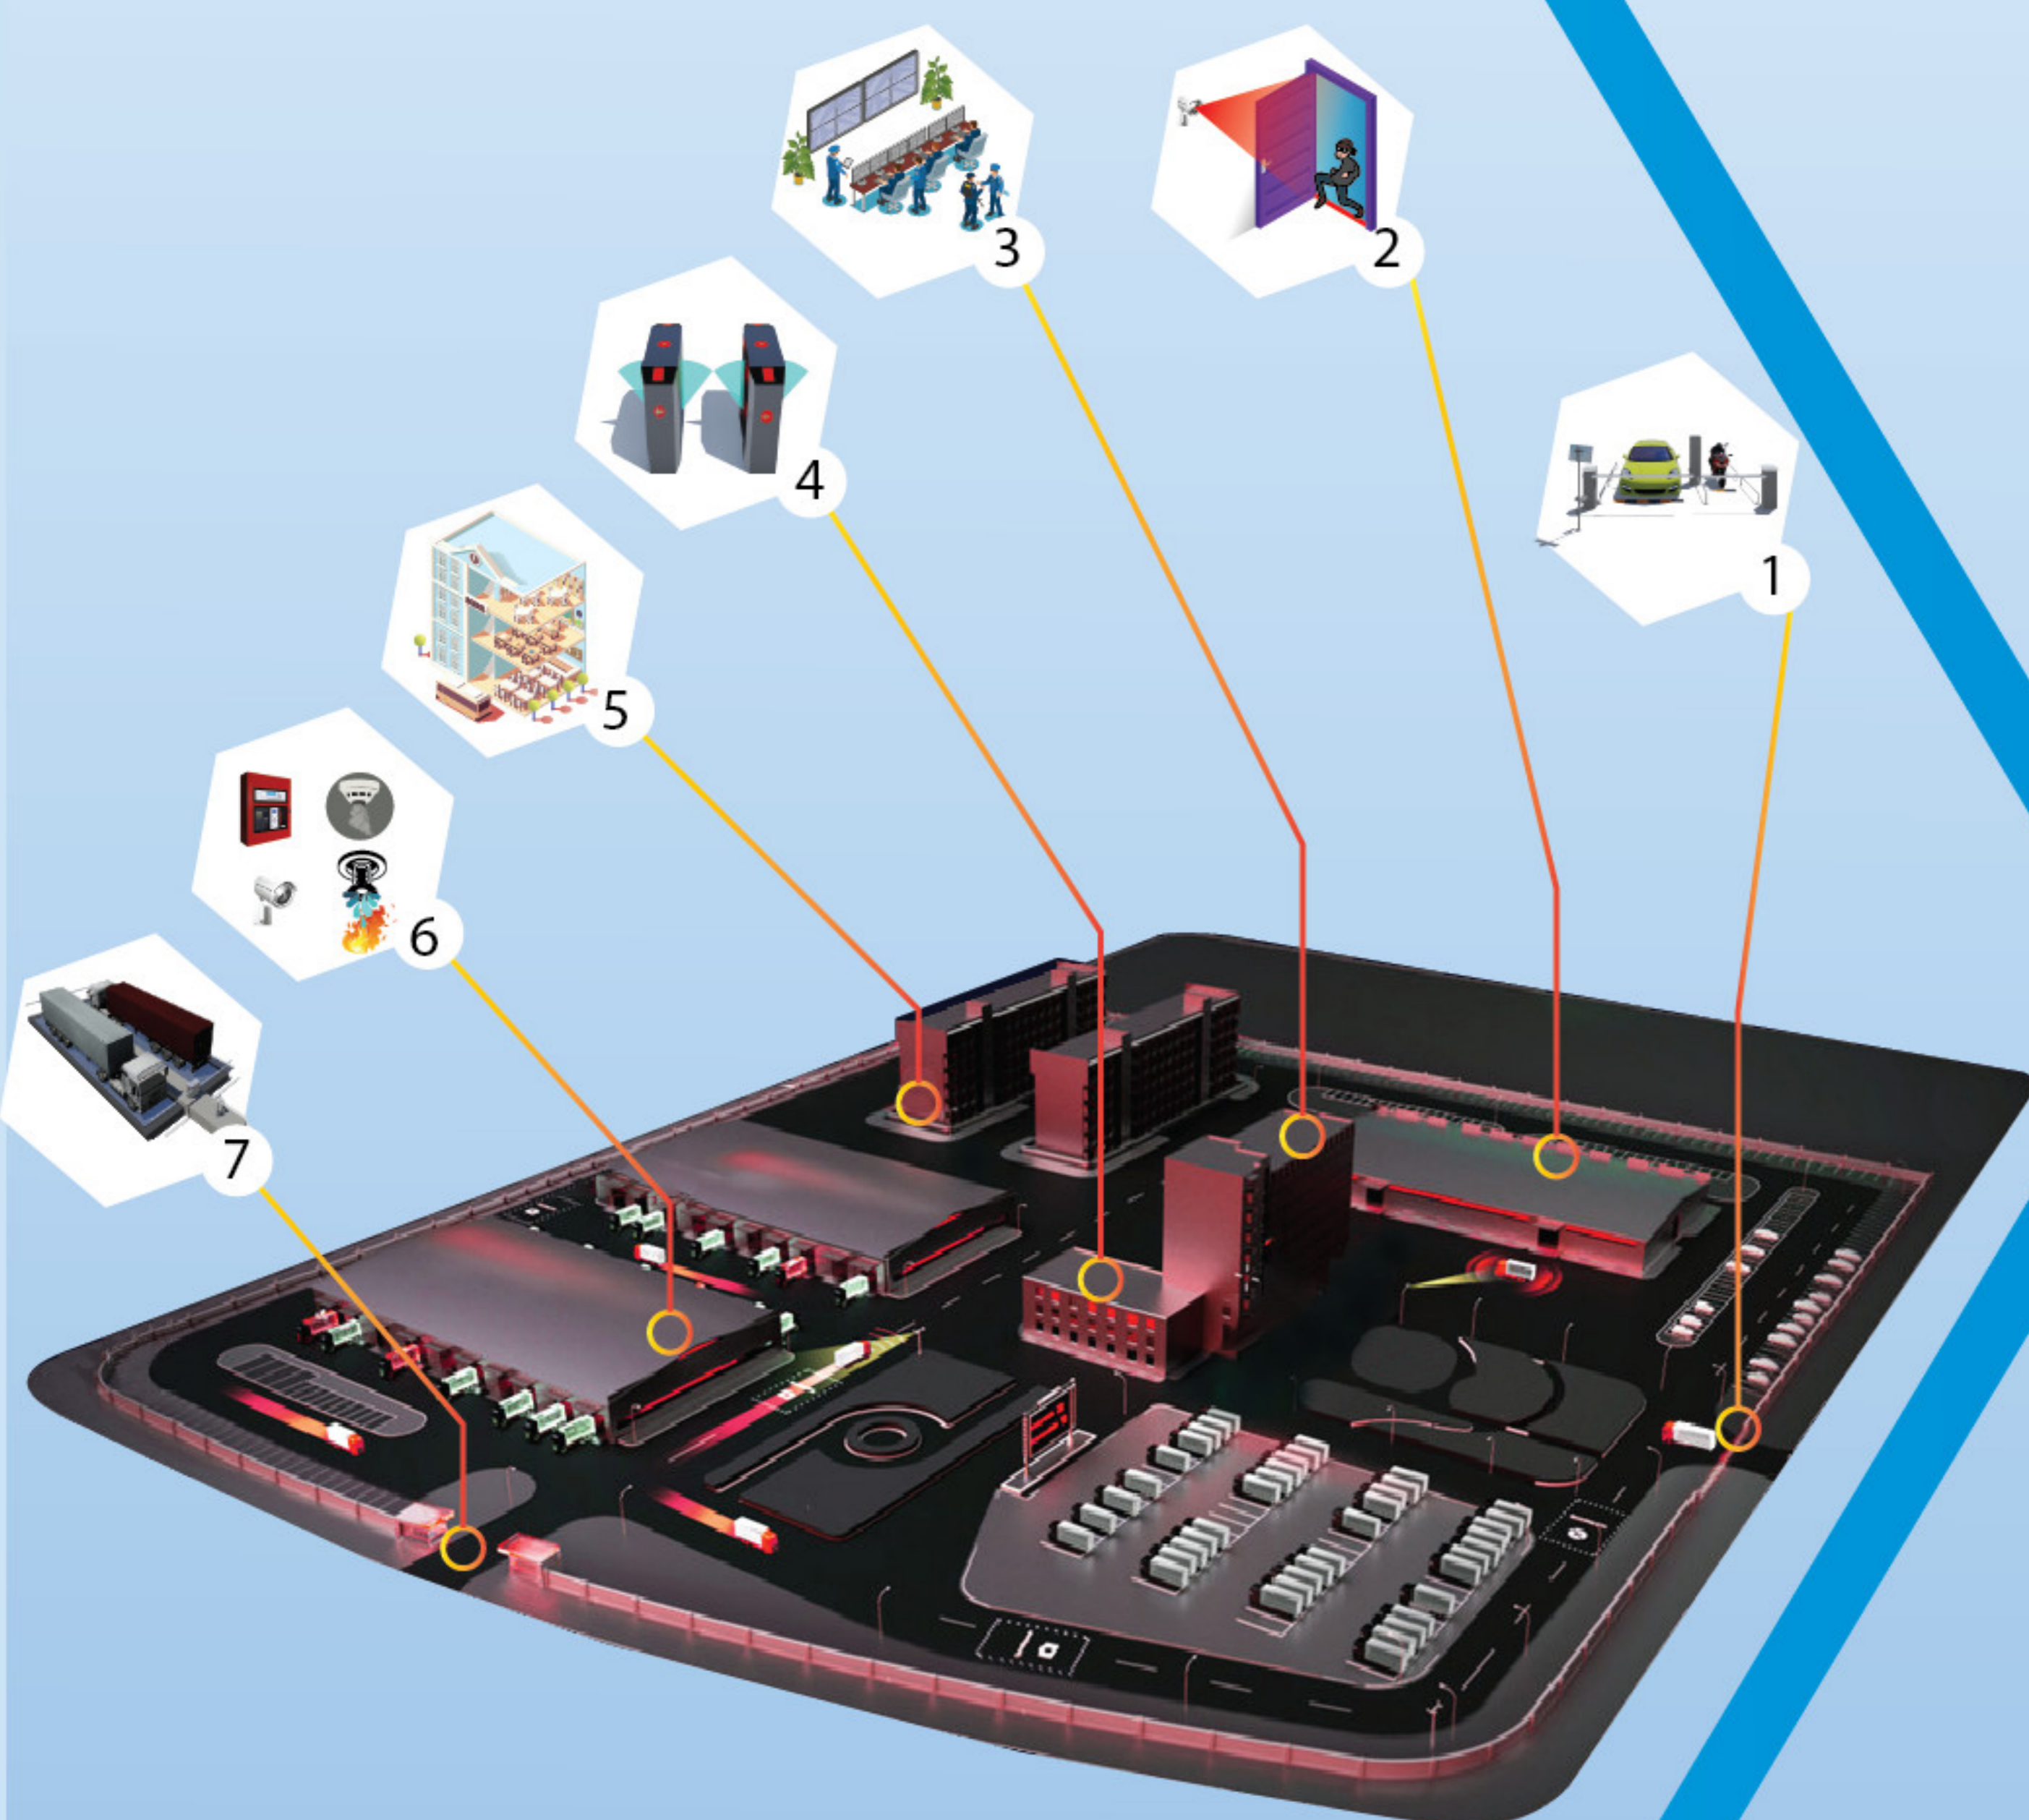

HỆ THỐNG QUẢN LÝ CAMERA TẬP TRUNG

- Tích hợp quản lý được tất cả các loại camera IP, DVR, NVR của nhiều hãng khác nhau trên một máy chủ.
- Quản lý bằng bản đồ cục bộ, bản đồ số (Bing Maps), giúp tìm kiếm và truy xuất nhanh camera theo khu vực địa lý.
- Hệ giám sát máy chủ thông minh (Smart Monitoring) giúp giám sát, thống kê tình trạng máy chủ, camera, ổ cứng và cảnh báo trực quan theo thời gian thực.
- Hệ giám sát video thông minh (Smart Video Wall) giúp tùy chỉnh, cấu hình, sắp xếp để quản lý số lượng lớn camera trên nhiều màn hình chỉ bằng một máy tính duy nhất.

HỆ THỐNG QUẢN LÝ AN NINH NHÀ MÁY

1 Bãi Giữ Xe Thông Minh

- Hệ thống kiểm soát xe vào ra hoàn toàn tự động bằng công nghệ nhận diện biển số. Có thể tích hợp trên thẻ từ sẵn có của nhân viên, công nhân.
- Mọi sự kiện bất thường như: Thiết bị lỗi, thẻ quét không đúng, biển số xe không trùng khớp, mất điện,... đều được thông báo ngay lập tức đến Trung tâm giám sát an ninh.

SMART FACTORY SECURITY

2 Phát Hiện Xâm Nhập

- Màn hình giám sát ở trung tâm an ninh sẽ cảnh báo và phát camera trực tiếp tại nơi phát hiện xâm nhập trái phép như: cửa thoát hiểm, kho, phòng dữ liệu, những nơi quan trọng,...
- Hệ thống hoạt động dựa trên việc phân tích hình ảnh từ Camera, sử dụng công nghệ AI tiên tiến giúp loại trừ khả năng cảnh báo giả.

- Nhiều hệ thống được quản lý trên một phần mềm với một hệ giám sát trực quan.
- Hệ xác thực sinh trắc học hoặc kết hợp trên một thẻ từ (RFID) duy nhất.

3 Trung Tâm Giám Sát An Ninh

- Hệ thống giám sát an ninh trực quan trên màn hình Smart Video Wall theo thời gian thực. Quản lý, giám sát, thống kê tất cả các hệ an ninh trên một phần mềm duy nhất.
- Tất cả sự kiện được cảnh báo tự động và lưu trữ thành chuỗi sự kiện liên quan, giúp truy xuất dữ liệu sự cố nhanh chóng.