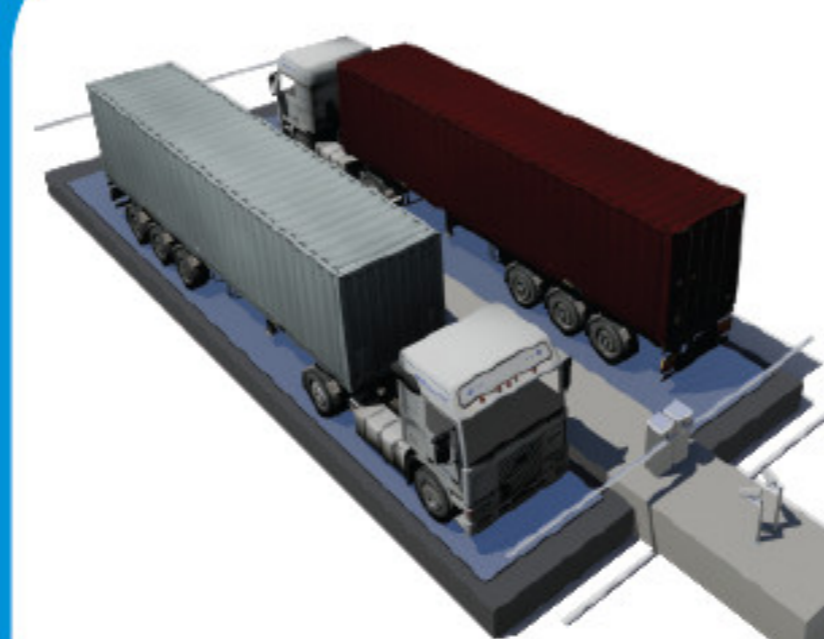

7 Trạm Cân, Quản Lý Kho Vận

- Hệ thống trạm cân tải và kiểm tra xuất nhập kho hoàn toàn tự động hoặc bán tự động giúp nhà máy kiểm soát được lịch trình đơn hàng, trọng tải hàng hóa xuất - nhập, quá trình vận chuyển.
- Ban quản lý kiểm tra, giám sát, thống kê kho vận mọi lúc mọi nơi qua trình duyệt web hoặc ứng dụng di động.