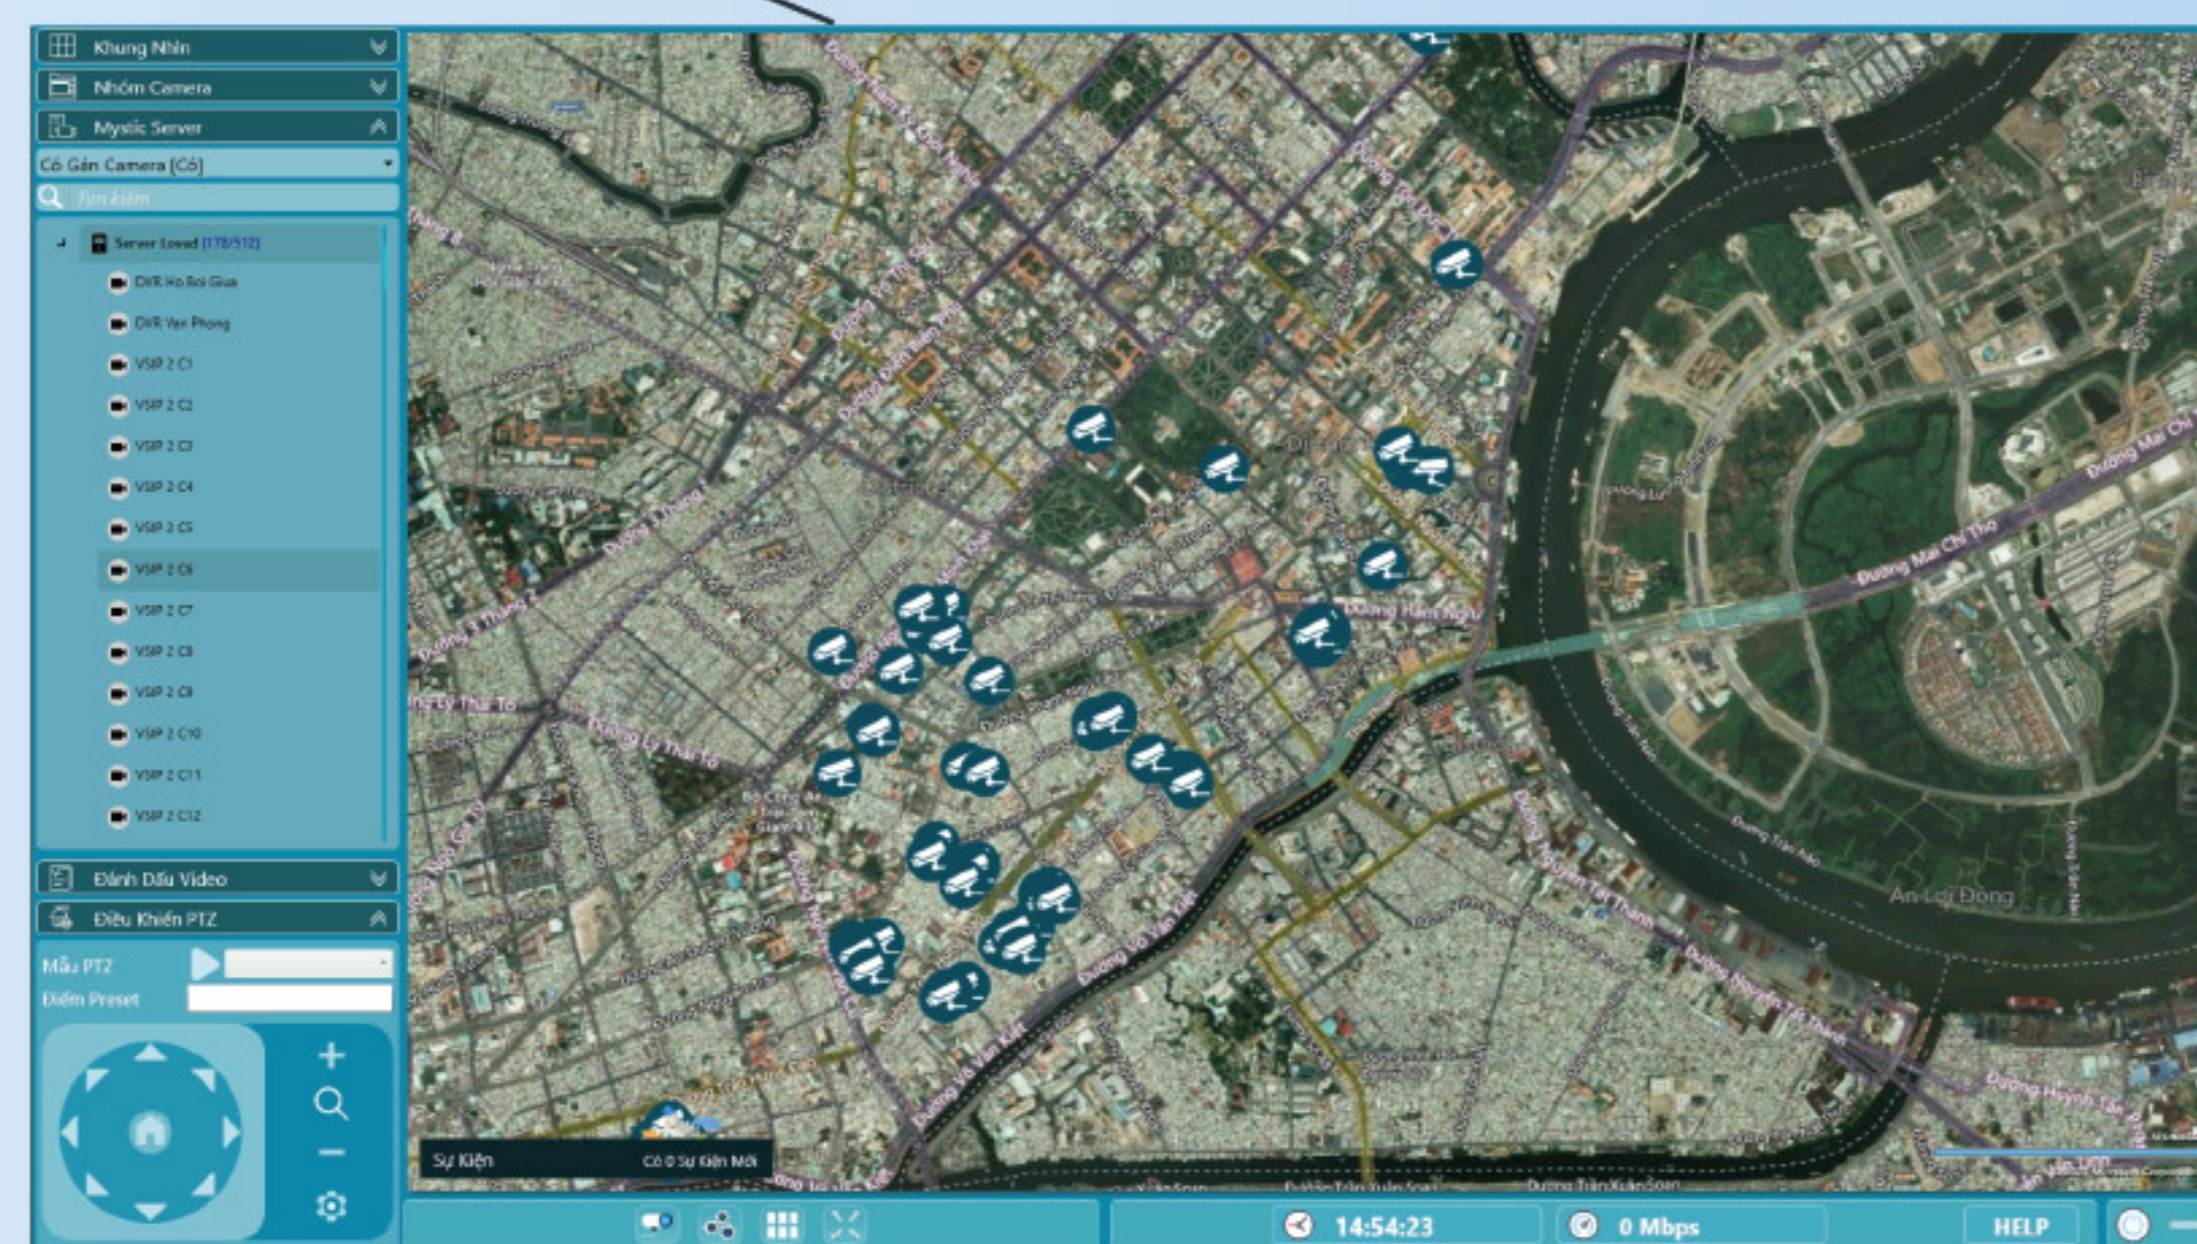

HỆ THỐNG QUẢN LÝ CAMERA TẬP TRUNG

- Tích hợp quản lý được tất cả các loại camera IP, DVR, NVR của nhiều hãng khác nhau trên một máy chủ.
- Quản lý bằng bản đồ cục bộ, bản đồ số (Bing Maps), giúp tìm kiếm và truy xuất nhanh camera theo khu vực địa lý.
- Hệ giám sát máy chủ thông minh (Smart Monitoring) giúp giám sát, thống kê tình trạng máy chủ, camera, ổ cứng và cảnh báo trực quan theo thời gian thực.
- Hệ giám sát video thông minh (Smart Video Wall) giúp tùy chỉnh, cấu hình, sắp xếp để quản lý số lượng lớn camera trên nhiều màn hình chỉ bằng một máy tính duy nhất.

HỆ THỐNG QUẢN LÝ AN NINH NHÀ MÁY

1 Bãi Giữ Xe Thông Minh

- Hệ thống kiểm soát xe vào ra hoàn toàn tự động bằng công nghệ nhận diện biển số. Có thể tích hợp trên thẻ từ sẵn có của nhân viên, công nhân.
- Mọi sự kiện bất thường như: Thiết bị lỗi, thẻ quét không đúng, biển số xe không trùng khớp, mất điện,... đều được thông báo ngay lập tức đến Trung tâm giám sát an ninh.