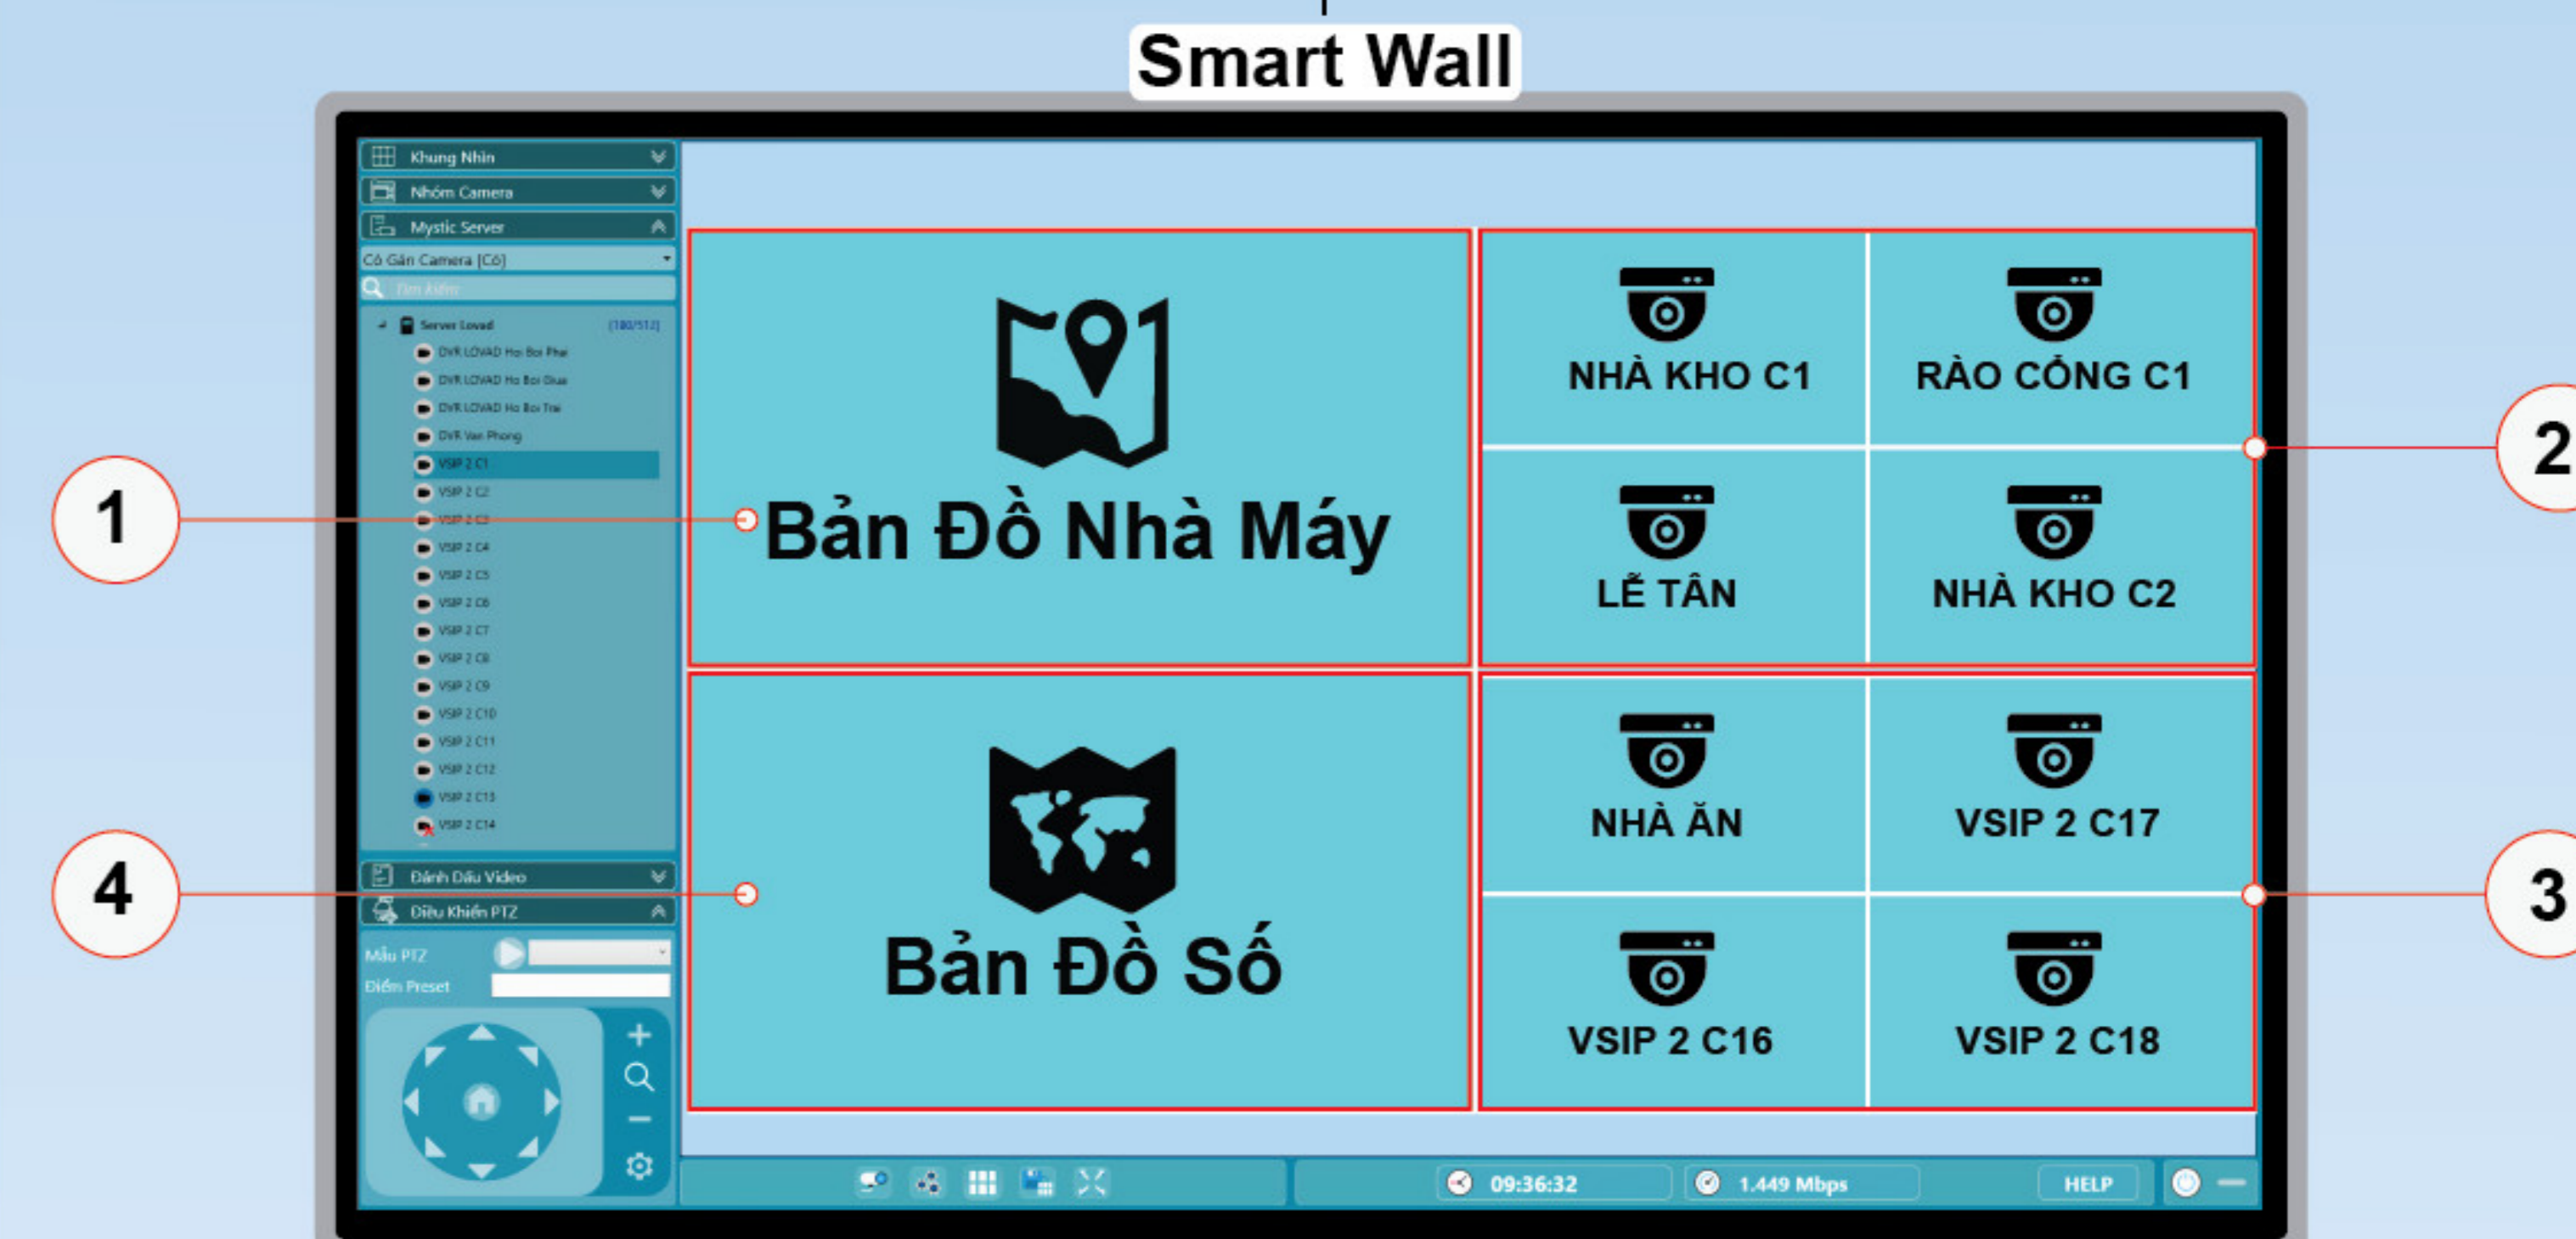

7 Trạm Cân, Quản Lý Kho Vận

- Hệ thống trạm cân tải và kiểm tra xuất nhập kho hoàn toàn tự động hoặc bán tự động giúp nhà máy kiểm soát được lịch trình đơn hàng, trọng tải hàng hóa xuất - nhập, quá trình vận chuyển.
- Ban quản lý kiểm tra, giám sát, thống kê kho vận mọi lúc mọi nơi qua trình duyệt web hoặc ứng dụng di động.

- Hệ thống giám sát và cảnh báo hoàn toàn tự động theo thời gian thực.
- Quản lý, giám sát, sử dụng trên nhiều nền tảng: Phần mềm, trình duyệt, ứng dụng di động.

8 Smart Video Wall

Giải pháp "The Smart Factory Security" – Hệ thống quản lý an ninh nhà máy tập trung siêu hiện đại và chuyên nghiệp. Tất cả hệ thống camera giám sát, kiểm soát phương tiện, kiểm soát người, quản lý nhà ăn công nhân, phát hiện xâm nhập, báo cháy tự động, tự động bảo sự cố mạng lưới, tự động báo sự cố điện,... dù là cũ hay mới, dù đã ngừng hoạt động hay mới lắp đặt, đều có thể tích hợp và quản lý trên cùng một hệ thống, sử dụng cùng một dữ liệu, sử dụng cùng một thẻ từ.

Hệ Màn Hình Giám Sát Thông Minh

Local Map

Thiết lập, quản lý hệ thống an ninh của nhà máy bằng cách bố trí thiết bị ngay bên bản đồ nội bộ giúp giám sát một cách trực quan, nhanh chóng và có thể điều khiển, truy xuất thông tin ngay trên bản đồ theo thời gian thực.

EMap

Giám sát toàn bộ hệ thống an ninh của nhiều chi nhánh bố trí khắp cả nước một cách chính xác bằng bản đồ số Bing Maps. Từ chiếc laptop, desktop, mobile,... có thể nắm bắt được tình hình an ninh nhà máy mọi lúc mọi nơi.